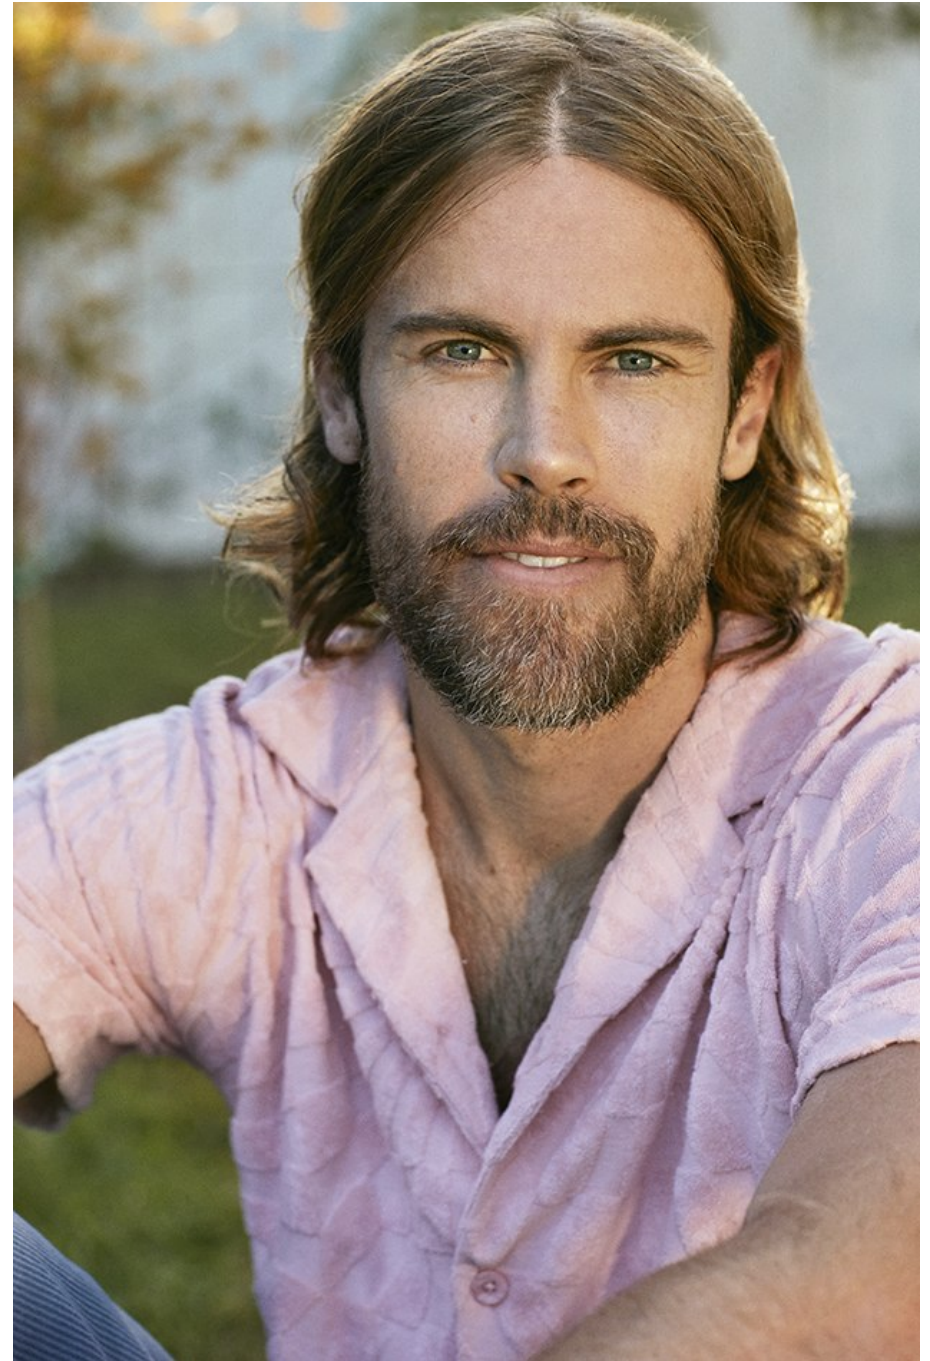

GEORDIE ROBINSON
SAG-AFTRA

Height: 6'2" Waist: 32" Inseam: 32" Shirt: 15"/35" Suit: 39R Shoe: 10.5 Hair: Blonde
Eyes: Blue

GEORDIE ROBINSON

CASTIMAGES
MODEL & TALENT AGENCY
1010 W STREET STE 202 SACRAMENTO, CA 95811 • CASTIMAGES.COM