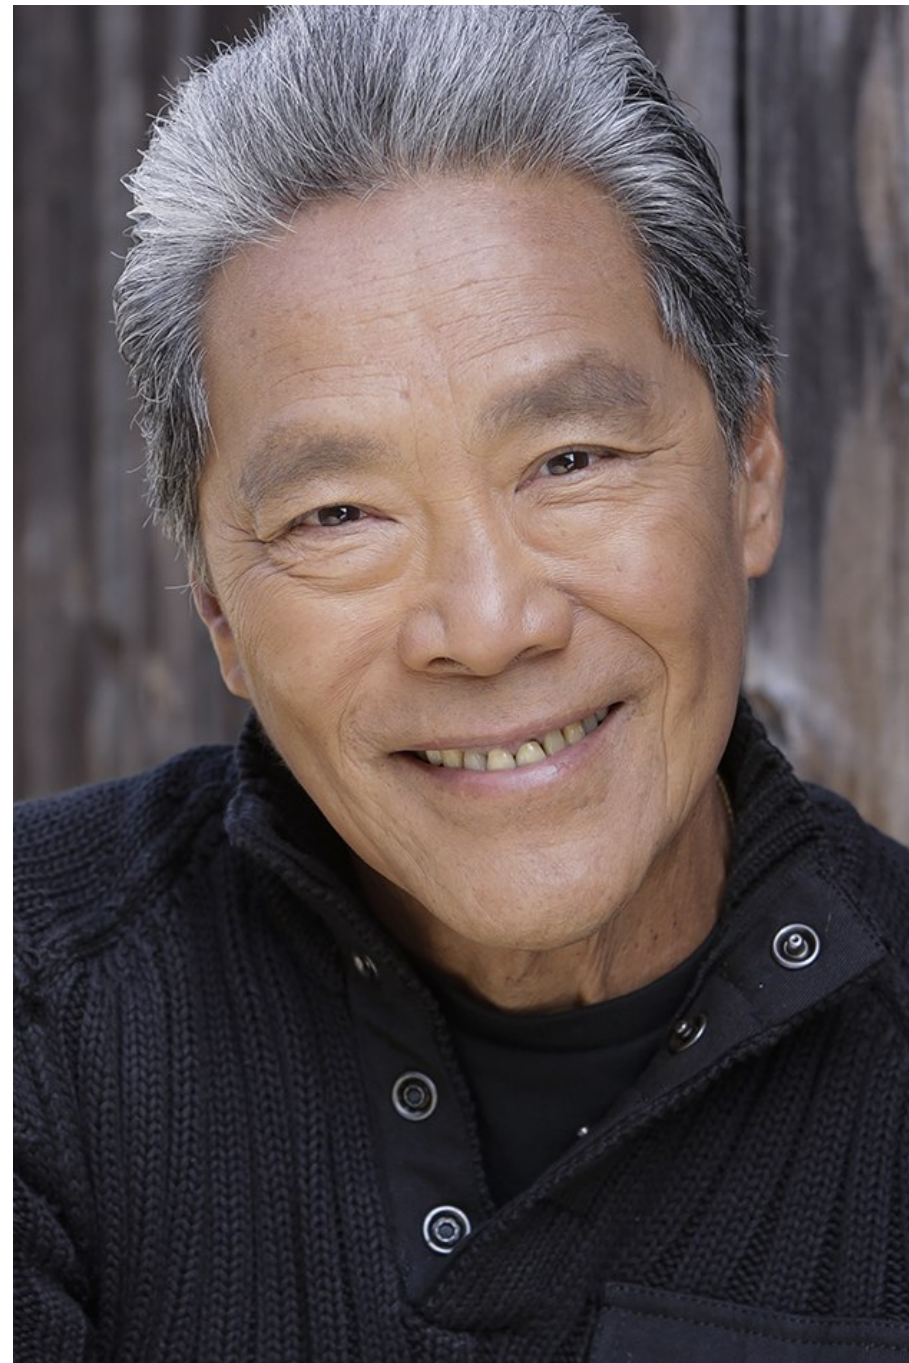

MICHAEL RHYS KAN
SAG-AFTRA

Height: 5'7" Waist: 30" Inseam: 29" Shirt: 15"/33" Suit: 38S Shoe: 9 Hair: Black
Eyes: Brown

MICHAEL RHYS KAN

CASTIMAGES
MODEL & TALENT AGENCY
2530 J STREET, SUITE 203
SACRAMENTO CA 95816
(916) 444-9720    CASTIMAGES.COM